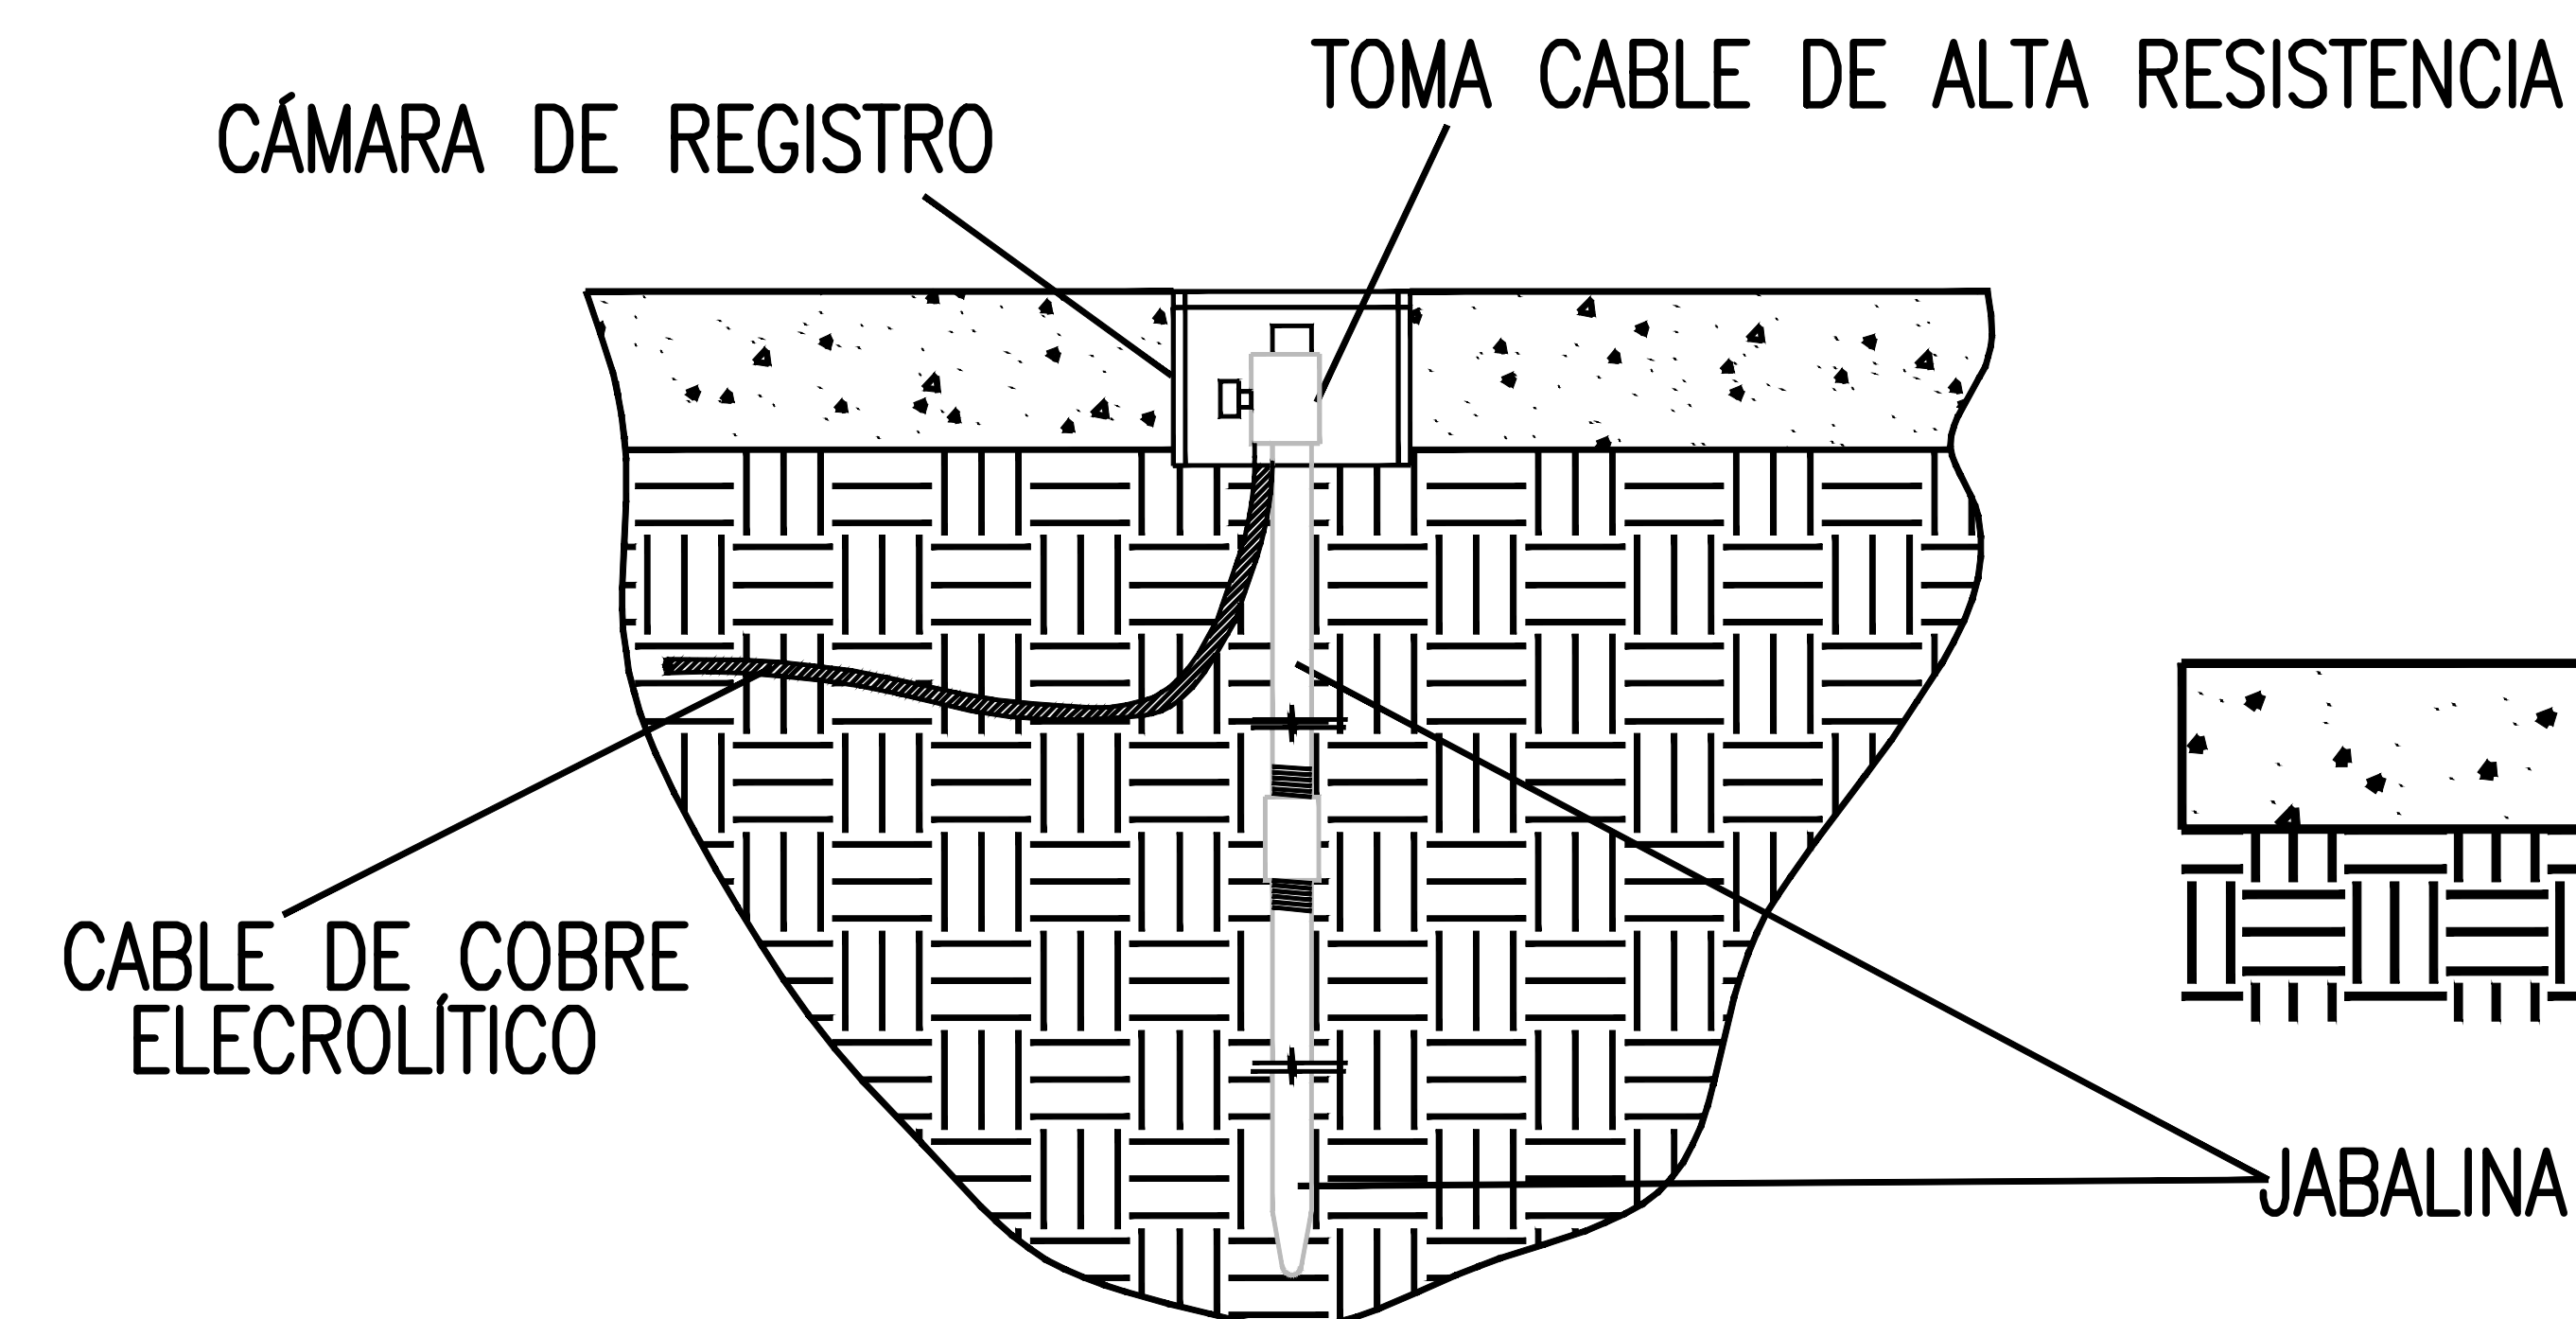

DETALLE. INHIBIDOR DE RAYOS

<p>SAF NUEVAS TECNOLOGÍAS SRL UY: +598 95 054 979/+598 96 480 356 DIRECCIÓN: Edif. Beverly Tower oficina 2 Rambla Claudio Williman, parada 5 de la Mansa, Punta del Este. ARG: +549 11 3934 8699/+549 11 4947 6963 DIRECCIÓN: Av. del Libertador 1146 PB B , CABA. francisco@saf uy www.saf uy</p>	<p>CLIENTE: NORDELTA DIRECCIÓN: Del Rincón 65, Rincón de Milberg, Provincia de Buenos Aires, Argentina</p>	<p>OBRA: Golf TEMA: Inhibición de la formación del rayo</p>	<p>FECHA: ESCALA:</p>	<p>IMPLANTACIÓN GENERAL</p>	<p>LÁMINA: 02</p>
--	---	--	------------------------------------	-----------------------------	--------------------------------